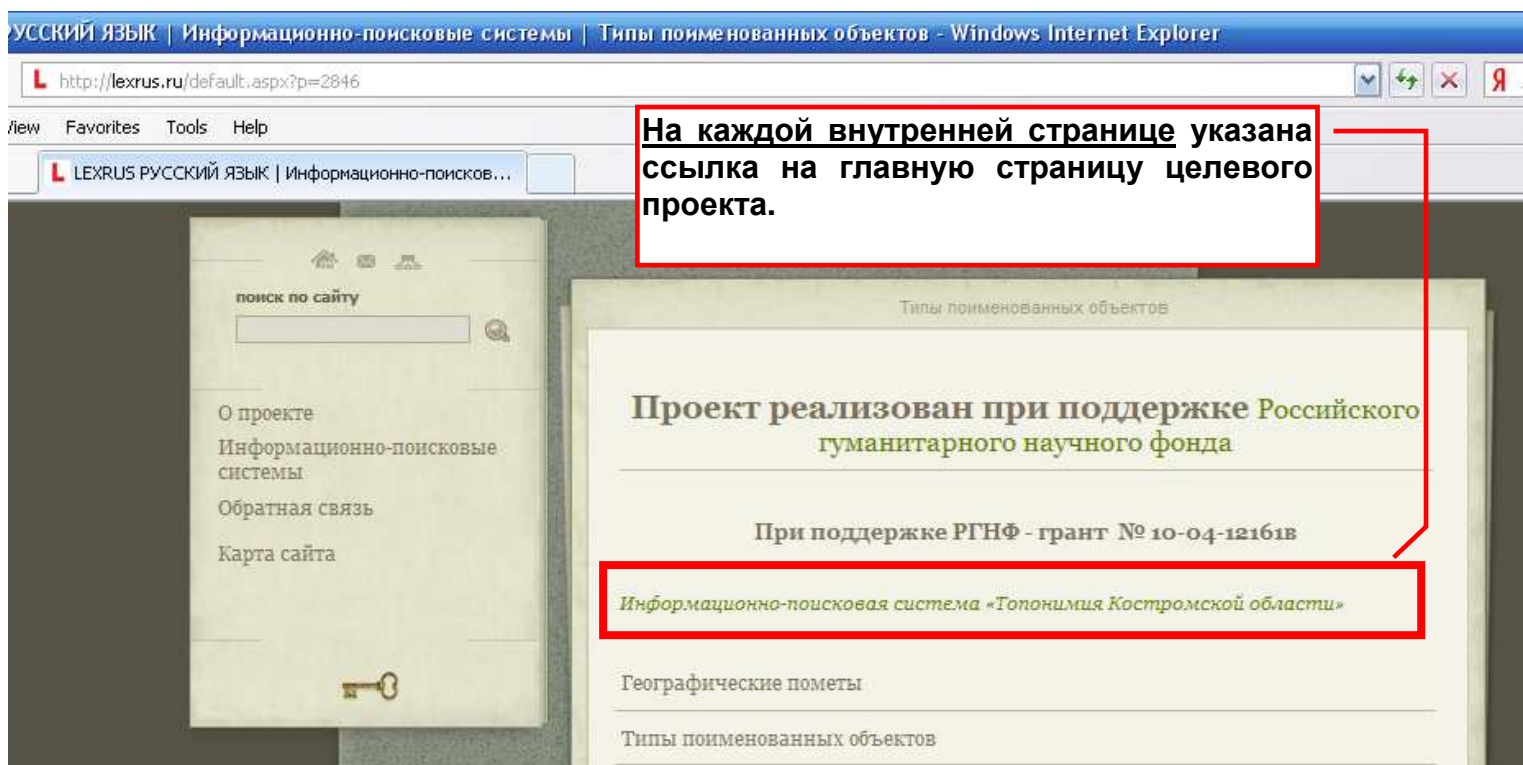

Рис. 2 Пункт главного меню на страницу с информацией о всех проектах сайта

Рис. 3 Страница с информацией обо всех проектах сайта реализованных при поддержке РГНФ

Рис. 4 Сквозная ссылка для всех страниц целевых проектов с информацией о номере гранта

Рис. 5 Сквозная ссылка внутренних страниц на главную страницу соответствующего проекта

Рис. 6 Информация сопровождающая каждую публикацию

Рис. 7 Метаинформация сопровождающая каждую страницу со ссылкой на РГНФ. Доступна в режиме View Source (Просмотр источника кода).