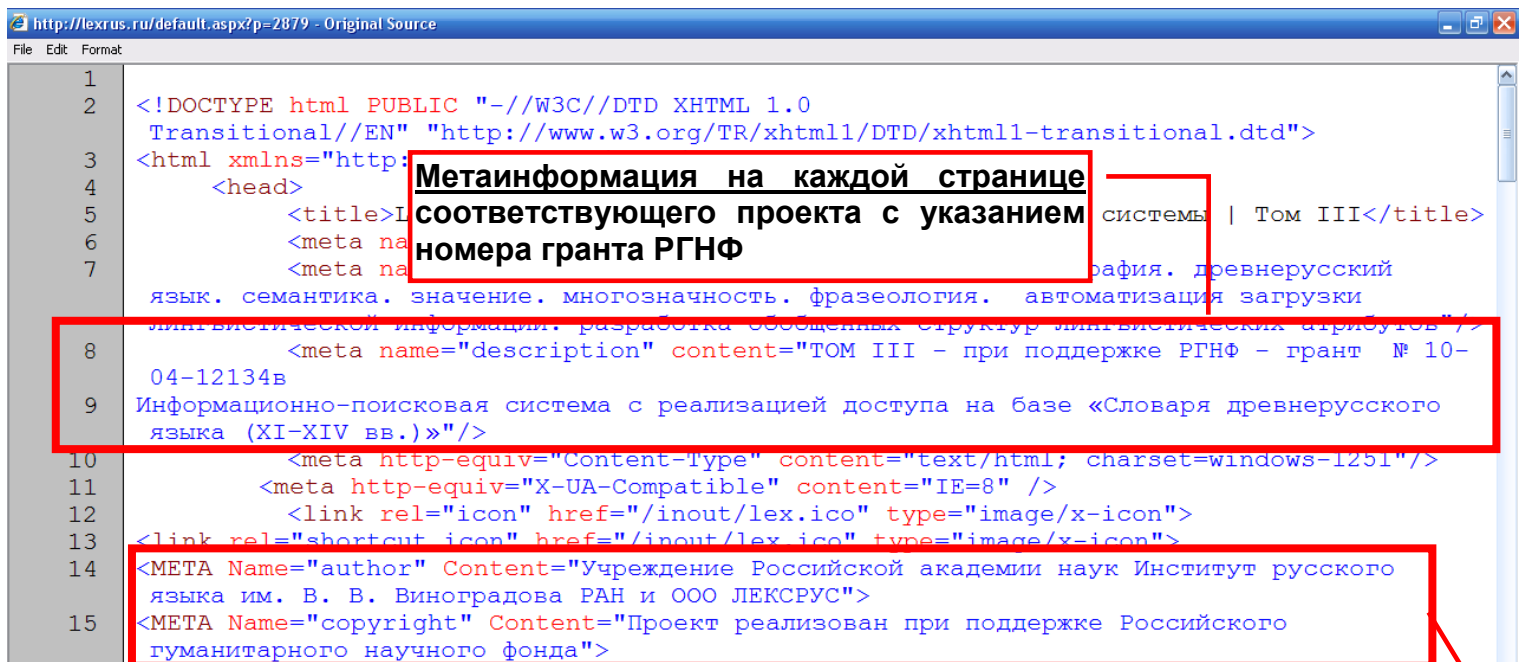

Рис. 2 Пункт главного меню на страницу с информацией о всех проектах сайта

Рис. 3 Страница с информацией обо всех проектах сайта реализованных при поддержке РГНФ

Рис. 4 Сквозная ссылка для всех страниц целевых проектов с информацией о номере гранта

Рис. 5 Сквозная ссылка внутренних страниц на главную страницу соответствующего проекта

Рис. 6 Информация сопровождающая каждую публикацию

Рис. 7 Метаинформация сопровождающая каждую страницу со ссылкой на РГНФ. Доступна в режиме View Source (Просмотр источника кода).