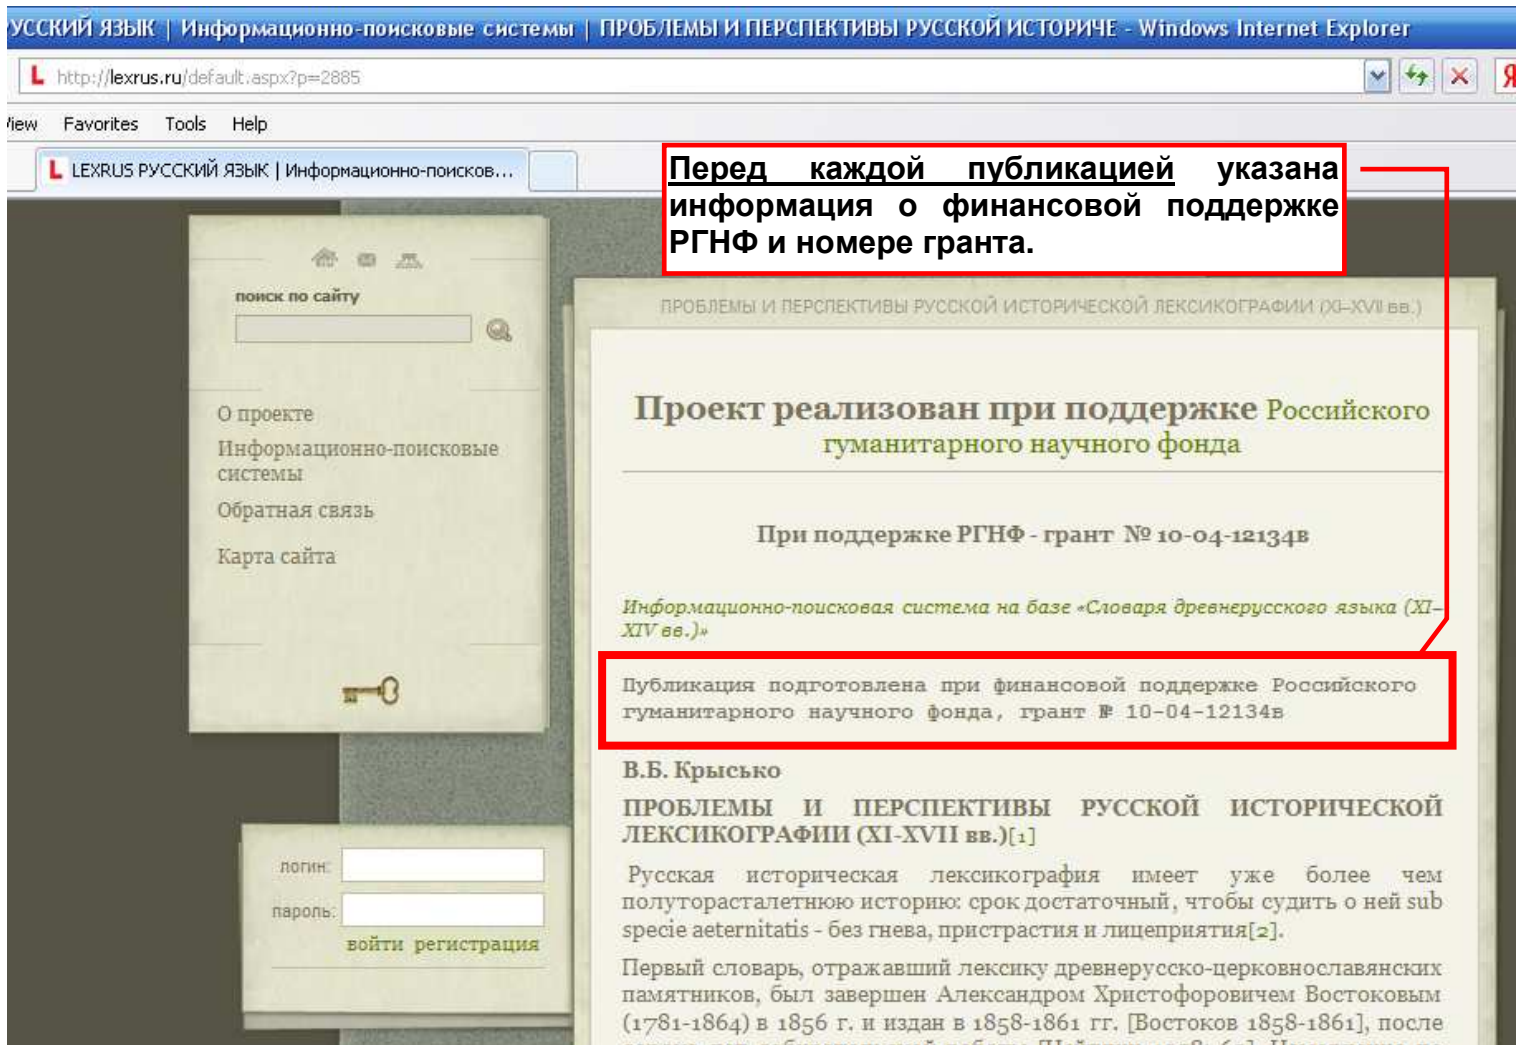

Рис. 2 Пункт главного меню на страницу с информацией о всех проектах сайта

Рис. 3 Страница с информацией обо всех проектах сайта реализованных при поддержке РГНФ

Рис. 4 Сквозная ссылка для всех страниц целевых проектов с информацией о номере гранта

Рис. 5 Сквозная ссылка внутренних страниц на главную страницу соответствующего проекта

Рис. 6 Информация сопровождающая каждую публикацию

Рис. 7 Метаинформация сопровождающая каждую страницу со ссылкой на РГНФ. Доступна в режиме View Source (Просмотр источника кода).