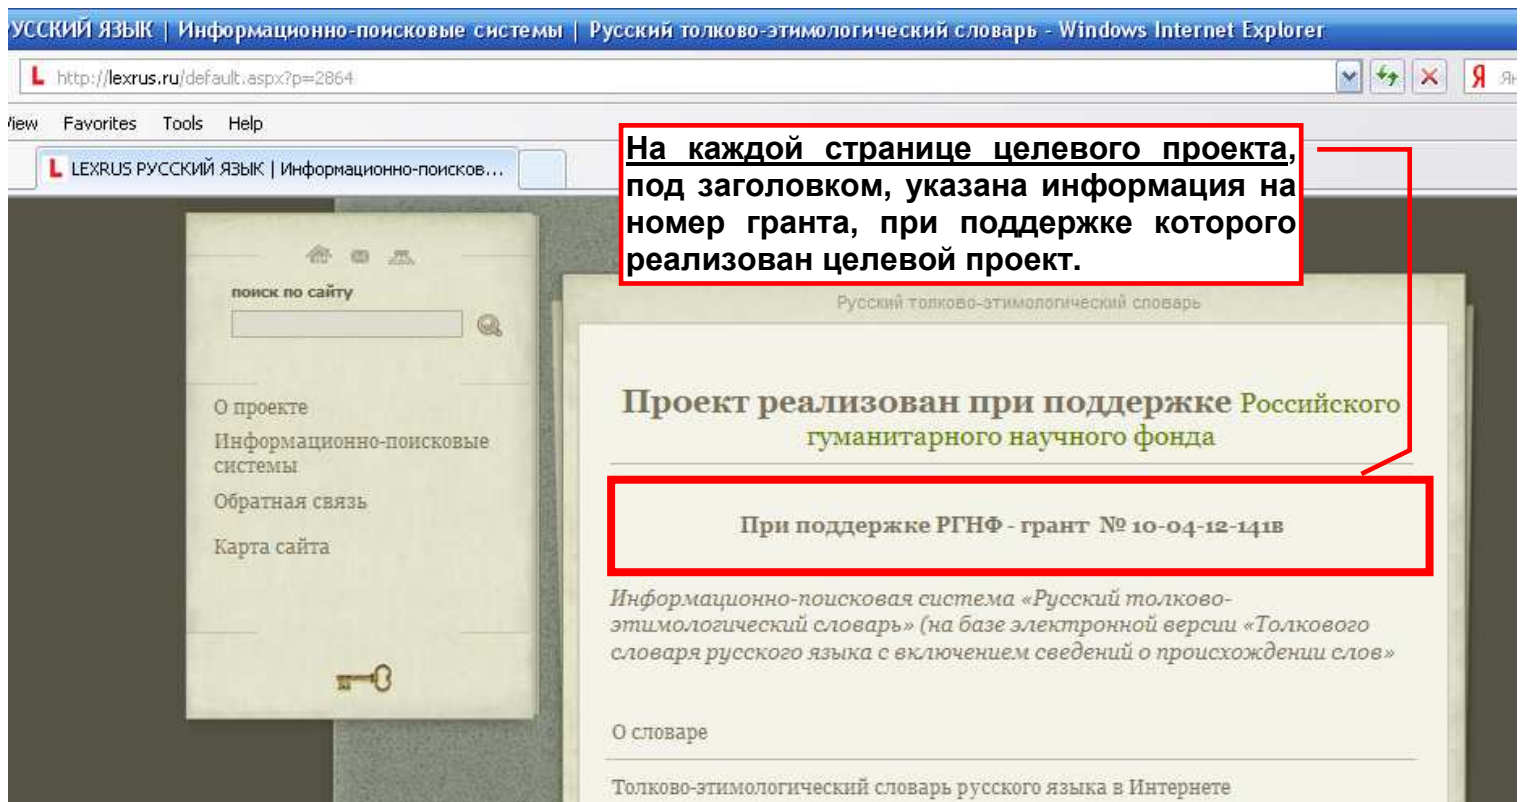

Рис. 2 Пункт главного меню на страницу с информацией о всех проектах сайта

Рис. 3 Страница с информацией обо всех проектах сайта реализованных при поддержке РГНФ

Рис. 4 Сквозная ссылка для всех страниц целевых проектов с информацией о номере гранта

Рис. 5 Сквозная ссылка внутренних страниц на главную страницу соответствующего проекта

Рис. 6 Информация сопровождающая каждую публикацию

Рис. 7 Метаинформация сопровождающая каждую страницу со ссылкой на РГНФ. Доступна в режиме View Source (Просмотр источника кода).